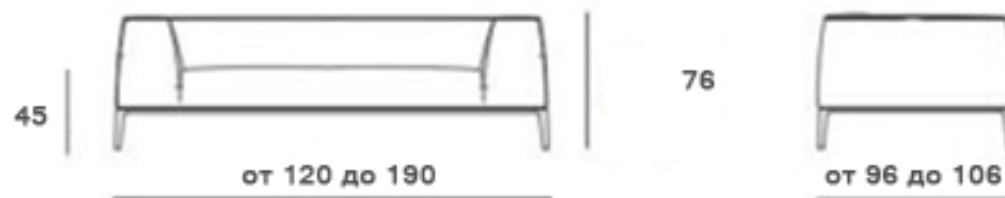

ТЕХНИЧЕСКОЕ ОПИСАНИЕ

PAUL PIHAL BOTTE

PAUL PIHAL

ТЕХНИЧЕСКОЕ ОПИСАНИЕ (РАЗМЕРЫ УКАЗАНЫ В СМ)

диван с разделением сидения на 2-е части

диван без разделеня сидения на 2-е части

угловой диван с разделением сидения на 2-е части

угловой диван без разделения сидения на 2-е части

PAUL PINAL