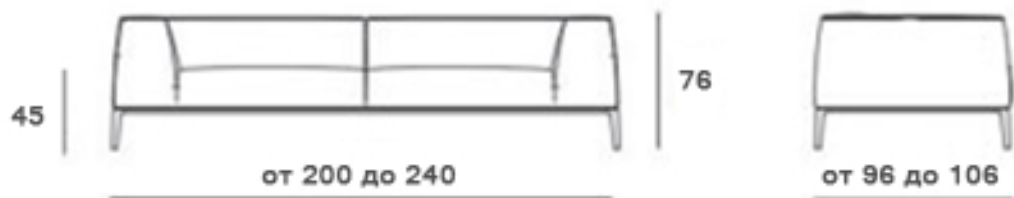

ТЕХНИЧЕСКОЕ ОПИСАНИЕ

PAUL PIHAL BOTTE

PAUL PIHAL

ТЕХНИЧЕСКОЕ ОПИСАНИЕ (РАЗМЕРЫ УКАЗАНЫ В СМ)

диван с разделением сидения на 2-е части

диван без разделеня сидения на 2-е части

угловой диван с разделением сидения на 2-е части

угловой диван без разделения сидения на 2-е части

PAUL PINAL