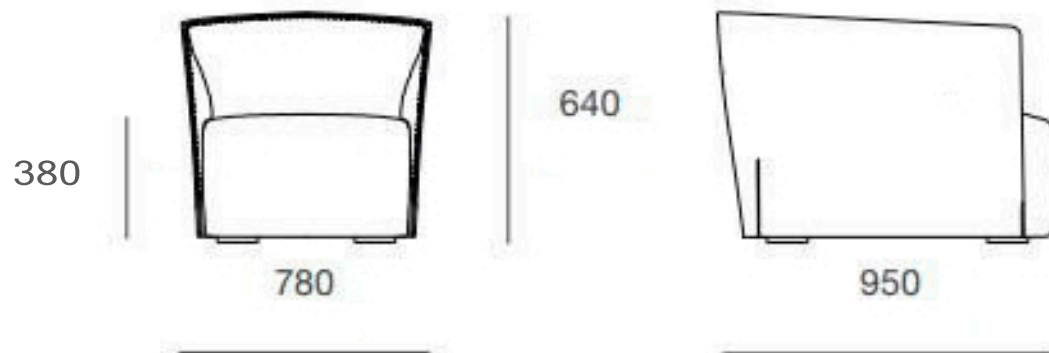

ТЕХНИЧЕСКОЕ ОПИСАНИЕ

КРЕСЛО PAUL RIHAL KR003

PAUL RIHAL

ТЕХНИЧЕСКОЕ ОПИСАНИЕ КРЕСЛА KR003 (РАЗМЕРЫ УКАЗАНЫ В ММ)

PAUL RIHAL